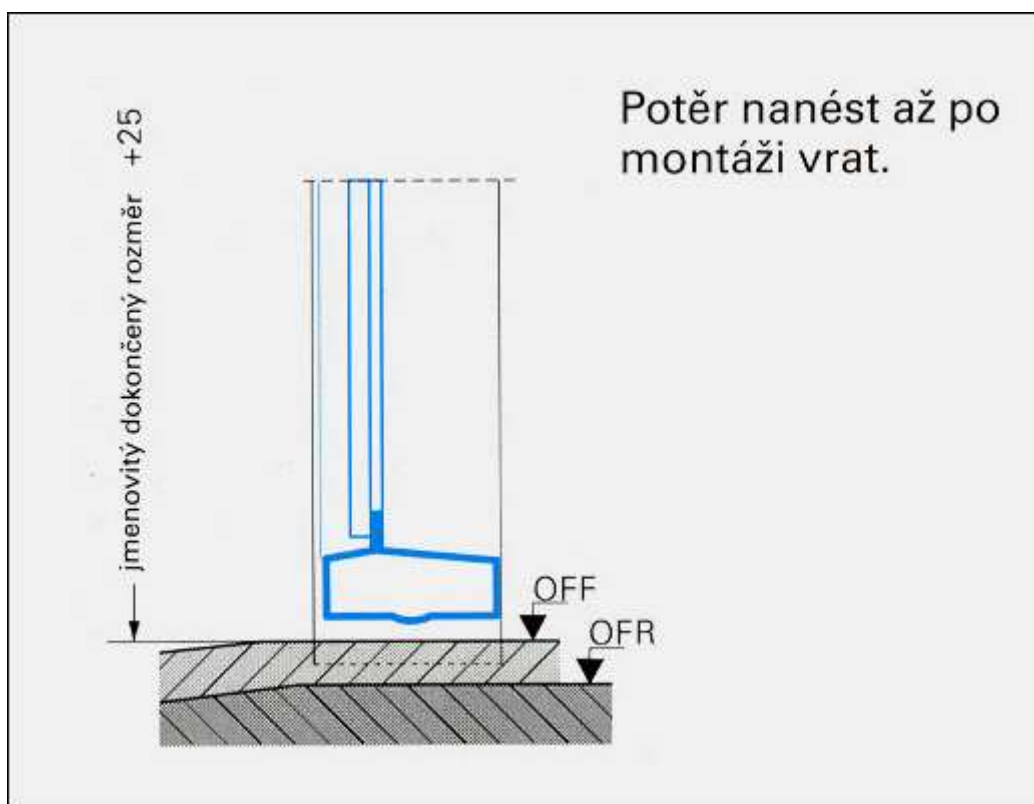

STAVEBNÍ PŘIPRAVENOST

vytisknout stránku

TECHNICKÉ NÁČRTY STAVEBNÍ PŘIPRAVENOSTI

Typ Novoferm K - montáž za otvor

Typ Novoferm K - montáž do otvoru

Typ Novoferm M - montáž do otvoru

Typ Novoferm M - montáž za otvor

čelní pohled s variantami vestaveb