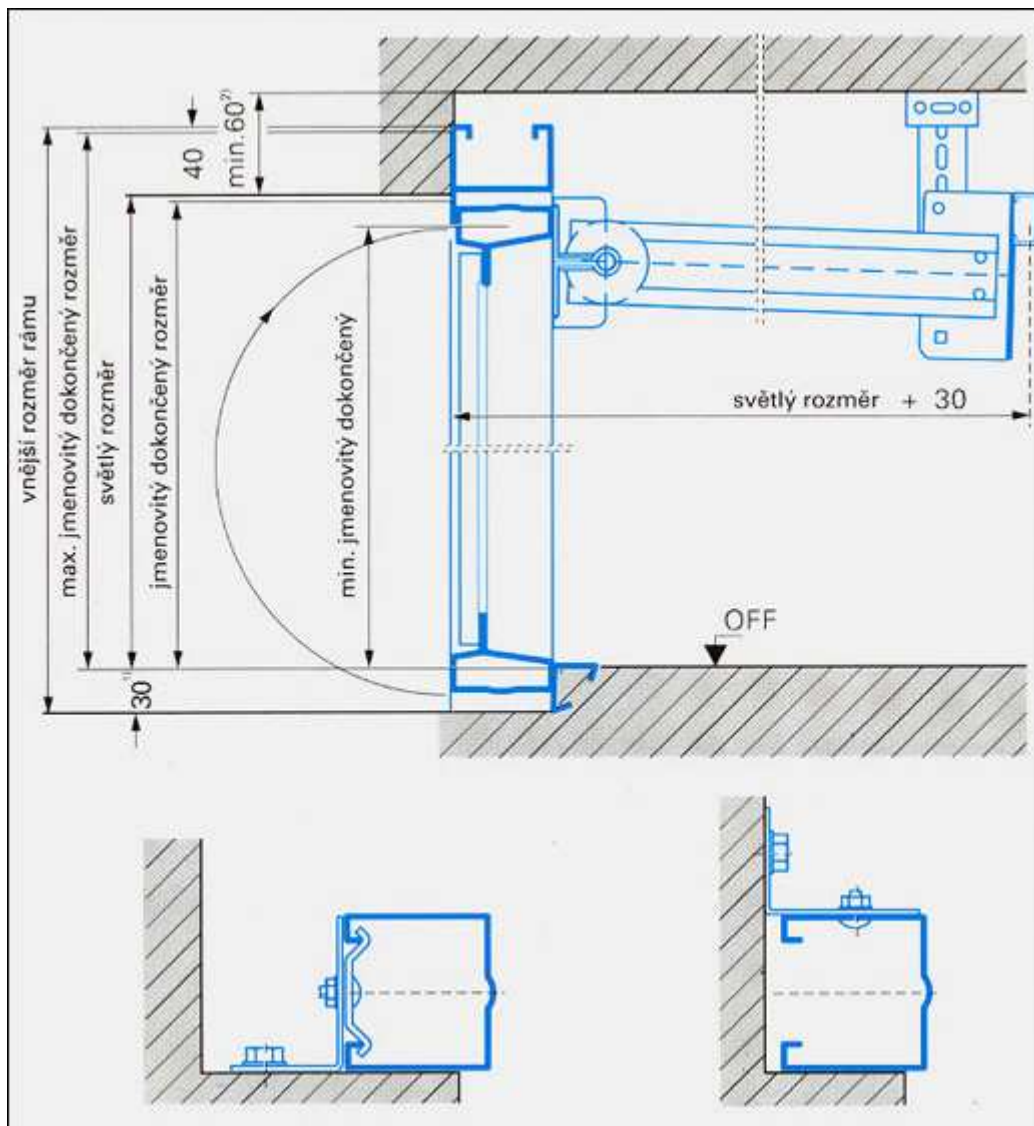

STAVEBNÍ PŘIPRAVENOST

vytisknout stránku

TECHNICKÉ NÁČRTY STAVEBNÍ PŘIPRAVENOSTI

Typ Novoferm K - montáž za otvor

Typ Novoferm K - montáž do otvoru

Typ Novoferm M - montáž do otvoru

Typ Novoferm M - montáž za otvor

čelní pohled s variantami vestaveb