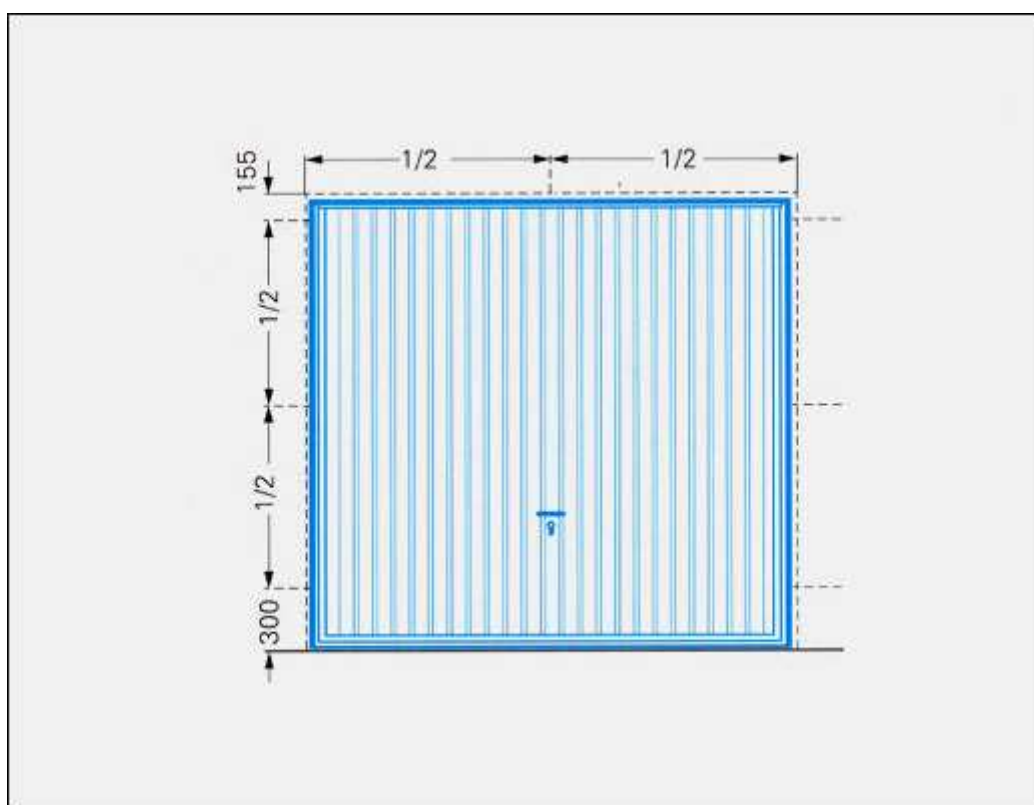

STAVEBNÍ PŘIPRAVENOST

vytisknout stránku

TECHNICKÉ NÁČRTY STAVEBNÍ PŘIPRAVENOSTI

Typ Novoferm K - montáž za otvor

Typ Novoferm K - montáž do otvoru

Typ Novoferm M - montáž do otvoru

Typ Novoferm M - montáž za otvor

čelní pohled s variantami vestaveb