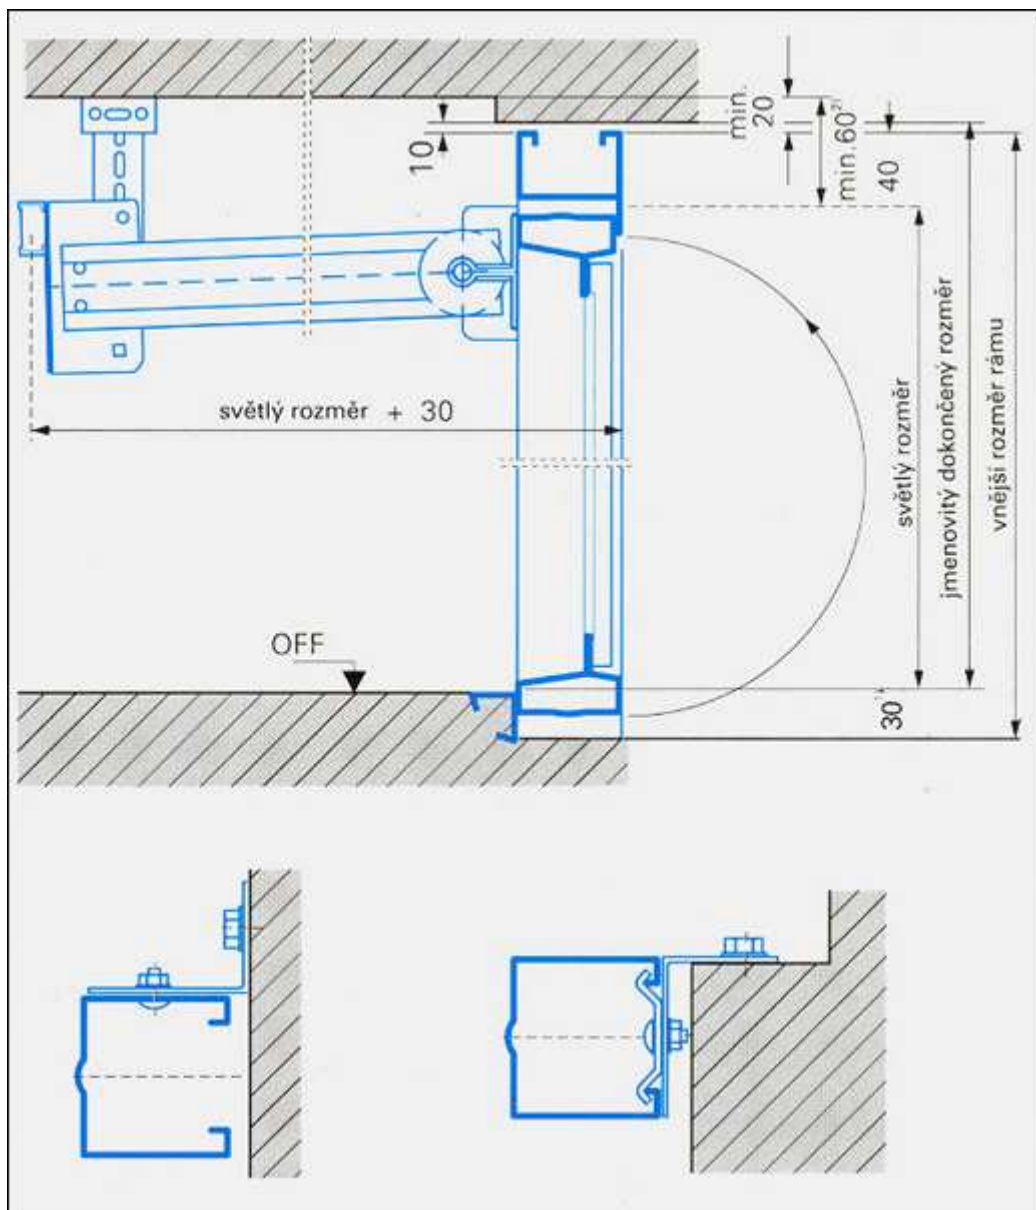

STAVEBNÍ PŘIPRAVENOST

vytisknout stránku

TECHNICKÉ NÁČRTY STAVEBNÍ PŘIPRAVENOSTI

Typ Novoferm K - montáž za otvor

Typ Novoferm K - montáž do otvoru

Typ Novoferm M - montáž do otvoru

Typ Novoferm M - montáž za otvor

čelní pohled s variantami vestaveb