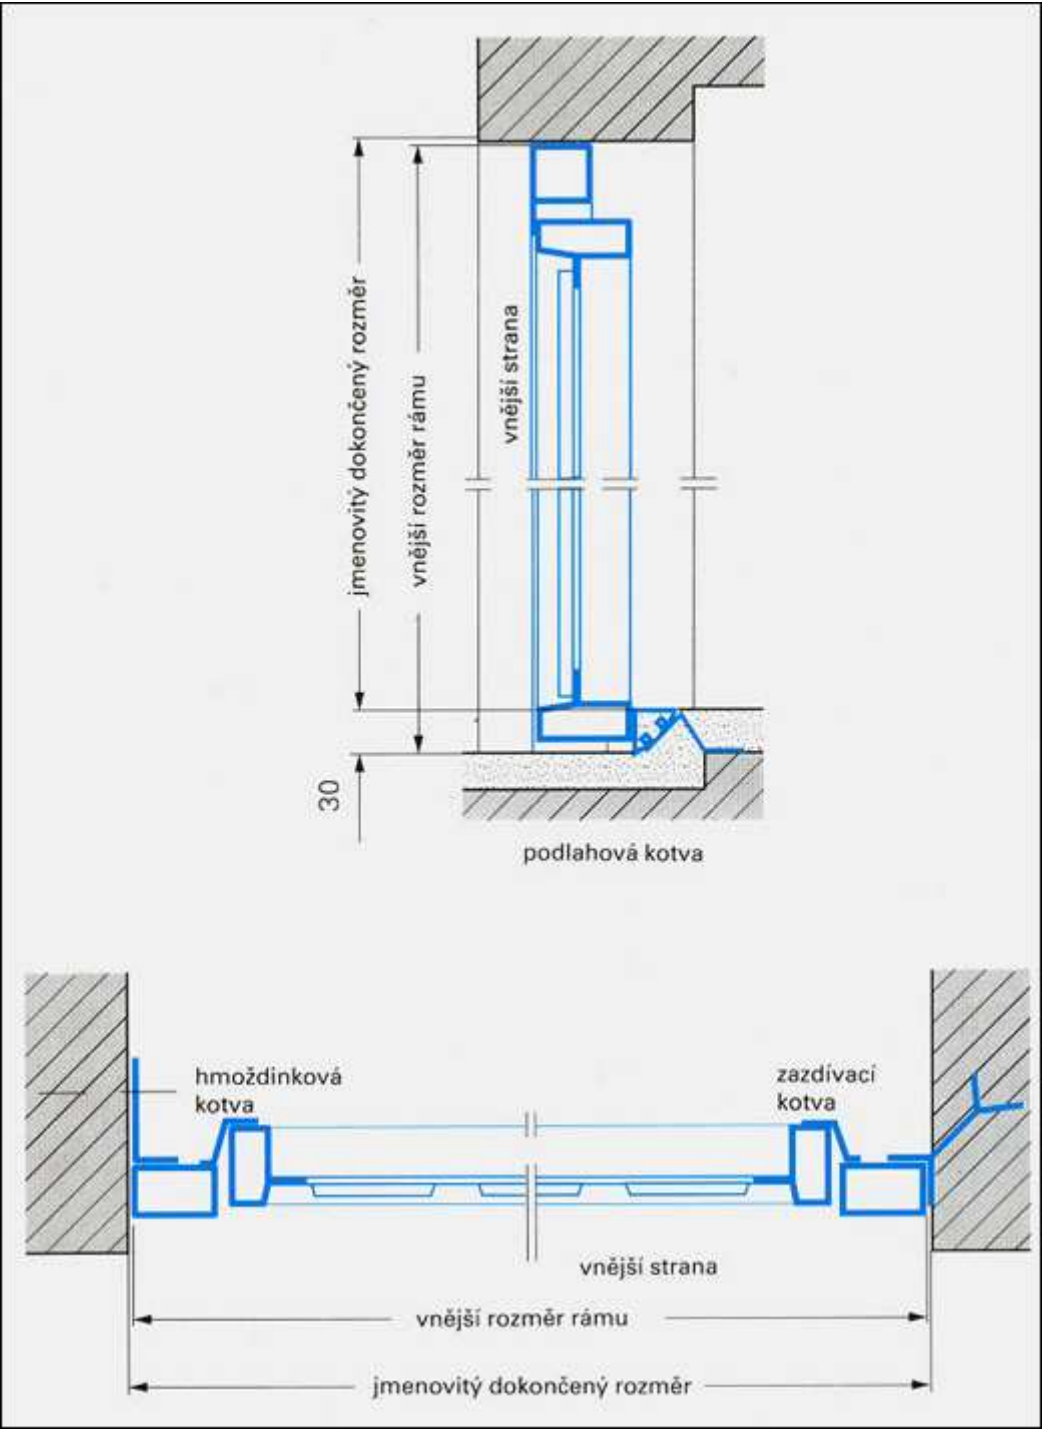

STAVEBNÍ PŘIPRAVENOST

vytisknout stránku

TECHNICKÉ NÁČRTY STAVEBNÍ PŘIPRAVENOSTI

Typ Novoferm K - montáž za otvor

Typ Novoferm K - montáž do otvoru

Typ Novoferm M - montáž do otvoru

Typ Novoferm M - montáž za otvor

čelní pohled s variantami vestaveb