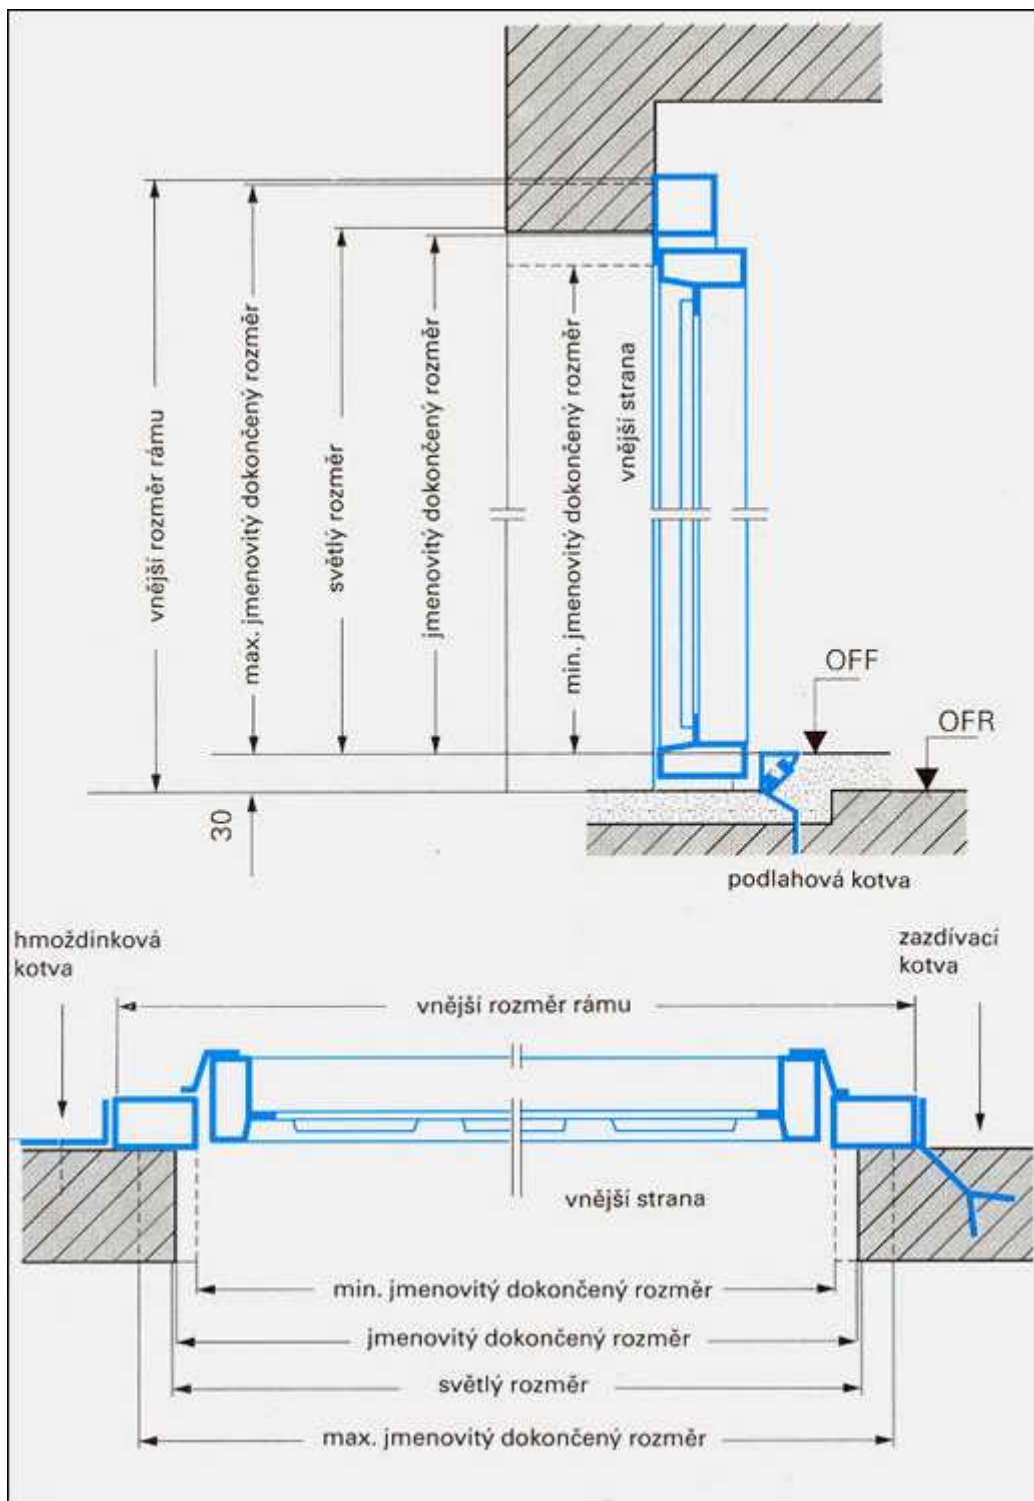

STAVEBNÍ PŘIPRAVENOST

vytisknout stránku

TECHNICKÉ NÁČRTY STAVEBNÍ PŘIPRAVENOSTI

Typ Novoferm K - montáž za otvor

Typ Novoferm K - montáž do otvoru

Typ Novoferm M - montáž do otvoru

Typ Novoferm M - montáž za otvor

čelní pohled s variantami vestaveb