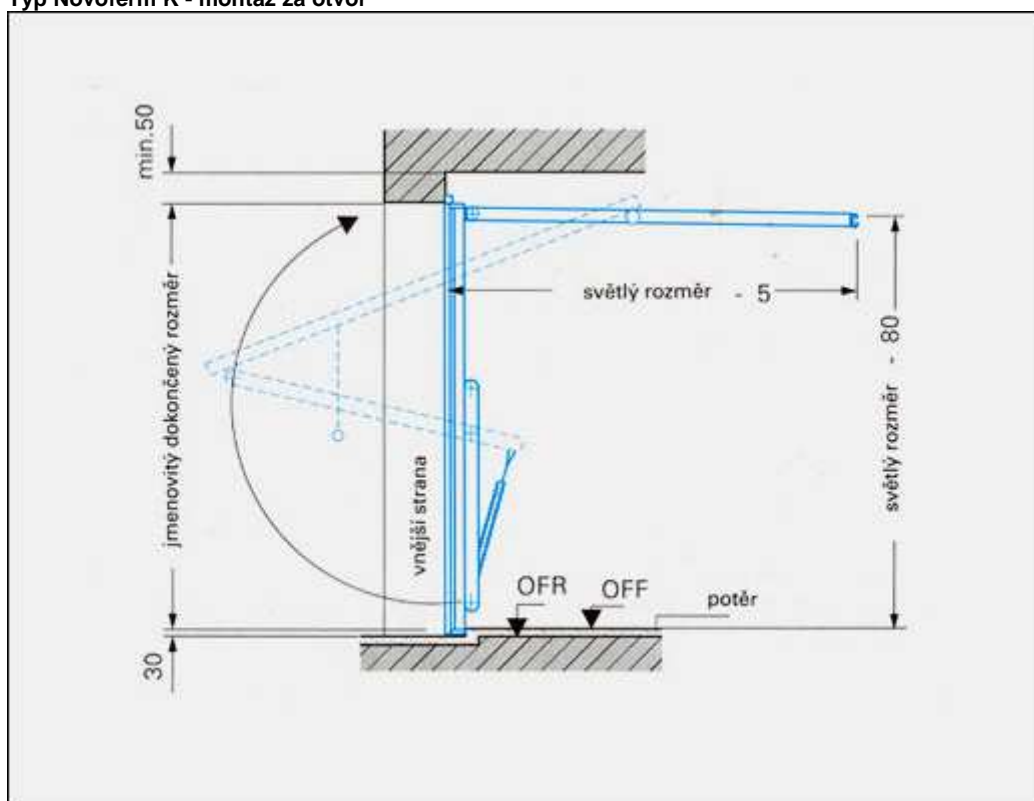

STAVEBNÍ PŘIPRAVENOST

vytisknout stránku

TECHNICKÉ NÁČRTY STAVEBNÍ PŘIPRAVENOSTI

Typ Novoferm K - montáž za otvor

Typ Novoferm K - montáž do otvoru

Typ Novoferm M - montáž do otvoru

Typ Novoferm M - montáž za otvor

čelní pohled s variantami vestaveb